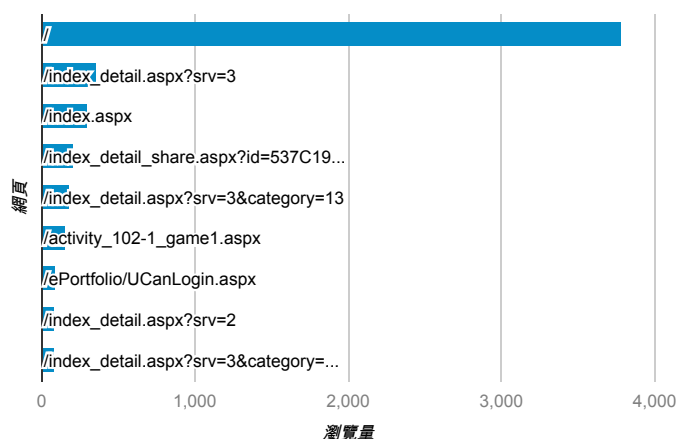

報表03_內容

2013年12月1日 - 2013年12月31日

所有造訪
100.00%

網頁載入平均需時 (秒)

● 網頁載入平均需時 (秒)

瀏覽量 (依網頁分組)

網頁載入平均需時 (秒)和瀏覽量 (依 網頁 分組)

網頁	網頁載入平均需時 (秒)	瀏覽量
/index_detail.aspx?srv=2	11.73	85
/	5.06	3,785
/index.aspx	4.36	304
/index_detail_share.aspx?id=6242A284F9A750AE	1.78	5
/index_detail_share.aspx?id=52D205CF5E58559E	1.47	2
/index_detail.aspx?srv=3&category=13&pg=69	1.29	1
/ucanlogin.aspx	1.23	41
/index_detail.aspx?srv=3&category=13&pg=1	0.92	43
/index_detail_share.aspx?id=DA2C151C3BA7DBD9	0.78	5
/index_detail.aspx?srv=3&category=13	0.44	187

造訪和新造訪率 (依 關鍵字 分組)

關鍵字	造訪	新造訪率
(not provided)	459	90.20%
學習歷程	10	100.00%
學習領導的概念與策略	6	100.00%
淡江學習活動歷程	5	0.00%
淡江 行事曆	4	25.00%
淡江行事曆	4	75.00%
電影院打工	4	100.00%
片首法官對陪審員作和交代	3	33.33%
威秀 工讀	3	66.67%
威秀打工心得	3	0.00%